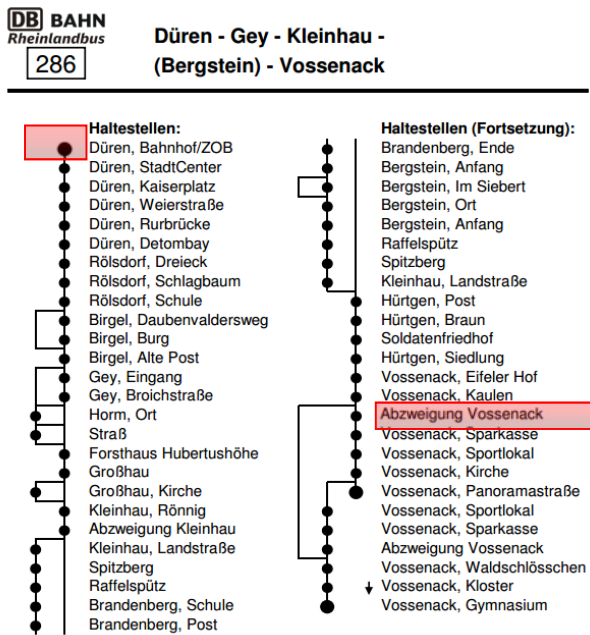

ANREISE MIT ÖPNV

Von Köln Hbf > Düren ZOB > Vossenack

Mit dem Zug (RE1 oder RE9) von Köln Hbf nach Düren. Dort vom Zentralen Omnibus-Bahnhof (ZOB) mit der Linie 286 Richtung „Vossenack Panoramastraße“ in den Ort Vossenack. Ausstieg bei Haltestelle „Abzweigung Vossenack“. Mit dem Bike sind es noch 10 Minuten bis zum Bikepark: Ab der Haltestelle entlang der Straße „Germeter“, die gleichzeitig die B399 ist, in Richtung Simmerath/ Franziskus-Kloster. Auf dem Radweg bis zum Abzweig der K36. Der Bikepark ist hier bereits ausgeschildert. Die Bus-Linie 286 nimmt Fahrräder gegen geringen Aufpreis mit.

Sonntags fährt der erste Bus um 10:35 in Düren ab und der letzte in Vossenack um 18:10.

Abfahrt Linie 286 in Düren

	Samstag										Sonn- und Feiertag	
Fahrtnummer	1286 201	1286 203	1286 205	1286 207	1286 209	1286 211	1286 213	1286 215	1286 217	1286 401	1286 403	
Düren, Bahnhof/ZOB	7 55	8 55	9 55	10 55	11 55	12 55	13 55	14 55	16 55	10 35	15 05	

Ankunft Linie 286 in Vossenack:

	Samstag										Sonn- und Feiertag	
Fahrtnummer	1286 201	1286 203	1286 205	1286 207	1286 209	1286 211	1286 213	1286 215	1286 217	1286 401	1286 403	
Hürtgenwald, Abzw. Vossenack	8 30	9 47	10 47	11 47	12 47	13 47	14 47	15 47	17 47	11 27	15 40	

Abfahrt Linie 286 in Vossenack

	Samstag										Sonn- und Feiertag	
Fahrtnummer	1286 202	1286 204	1286 206	1286 208	1286 210	1286 212	1286 214	1286 216	1286 218	1286 220	1286 402	1286 404
Hürtgenwald, Abzw. Vossenack	5 56	6 56	7 56	8 56	9 56	11 13	12 26	13 56	15 56	17 56	12 10	18 10