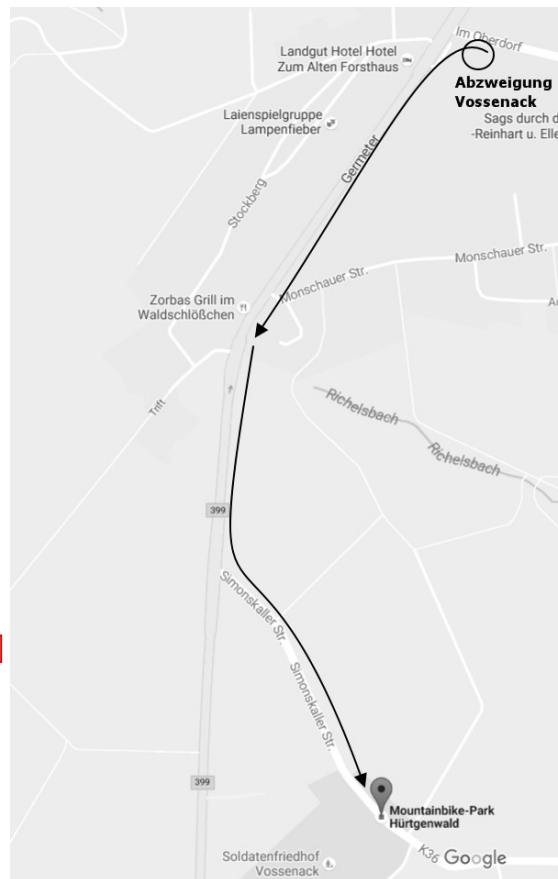

ANREISE MIT ÖPNV

Von Köln Hbf > Düren ZOB > Vossenack

Mit dem Zug (RE1 oder RE9) von Köln Hbf nach Düren. Dort vom Zentralen Omnibus-Bahnhof (ZOB) mit der Linie 286 Richtung „Vossenack Panoramastraße“ in den Ort Vossenack. Ausstieg bei Haltestelle „Abzweigung Vossenack“. Mit dem Bike sind es noch 10 Minuten bis zum Bikepark: Ab der Haltestelle entlang der Straße „Germeter“, die gleichzeitig die B399 ist, in Richtung Simmerath/ Franziskus-Kloster. Auf dem Radweg bis zum Abzweig der K36. Der Bikepark ist hier bereits ausgeschildert. Die Bus-Linie 286 nimmt Fahrräder gegen geringen Aufpreis mit.

Beispiel: Ihr wollt Samstags um 10:00 im Bikepark sein: Abfahrt 08:15 Dom/ Hbf mit dem RE1 an Gleis 9 nach Düren. Dann 5 Minuten Fußweg nach ZOB (Bus). Dort fährt um 08:55 die Linie 286 nach Vossenack. Ankunft an „Abzweigung Vossenack“ um 09:47. Ankunft Bikepark: 10:00. Der letzte Bus geht um 17:56 zurück nach Düren. Samstags empfiehlt sich die S13 von Düren zurück nach Köln.

Sonntags fährt der erste Bus um 10:35 in Düren ab und der letzte in Vossenack um 18:10.

Abfahrt Linie 286 in Düren

	Samstag										Sonn- und Feiertag	
Fahrtnummer	1286 201	1286 203	1286 205	1286 207	1286 209	1286 211	1286 213	1286 215	1286 217	1286 401	1286 403	
Düren, Bahnhof/ZOB	7 55	8 55	9 55	10 55	11 55	12 55	13 55	14 55	16 55	10 35	15 05	

Ankunft Linie 286 in Vossenack:

	Samstag										Sonn- und Feiertag	
Fahrtnummer	1286 201	1286 203	1286 205	1286 207	1286 209	1286 211	1286 213	1286 215	1286 217	1286 401	1286 403	
Hürtgenwald, Abzw. Vossenack	8 30	9 47	10 47	11 47	12 47	13 47	14 47	15 47	17 47	11 27	15 40	